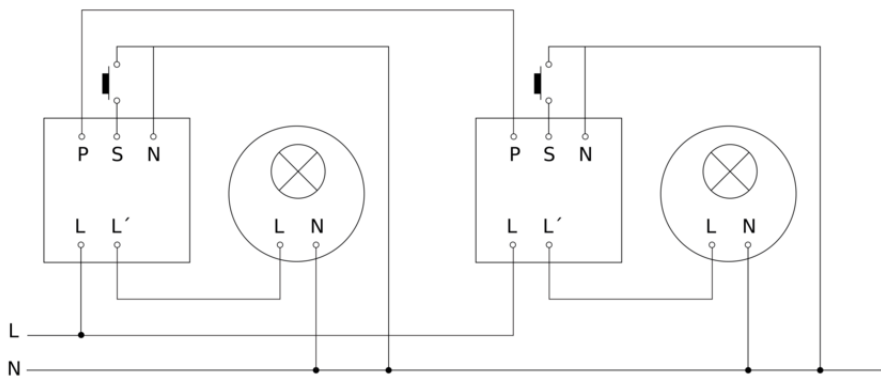

Präsenzmelder - Professional Line

Dual HF

COM1 - Deckeneinbau
EAN 4007841 079482
Art.-Nr. 079482

Dual HF

COM1 - Deckeneinbau
EAN 4007841 079482
Art.-Nr. 079482

Schaltplan Master

Schaltplan Master-Master Vernetzung

Dual HF

COM1 - Deckeneinbau
EAN 4007841 079482
Art.-Nr. 079482

Schaltplan Master-Slave Vernetzung