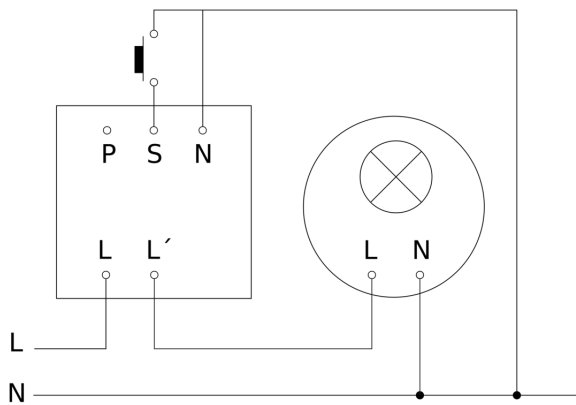

Präsenzmelder - Professional Line

Dual HF

COM1 - Deckeneinbau
EAN 4007841 079482
Art.-Nr. 079482

Dual HF

COM1 - Deckeneinbau
EAN 4007841 079482
Art.-Nr. 079482

Schaltplan Master

Schaltplan Master-Master Vernetzung

Dual HF

COM1 - Deckeneinbau
EAN 4007841 079482
Art.-Nr. 079482

Schaltplan Master-Slave Vernetzung